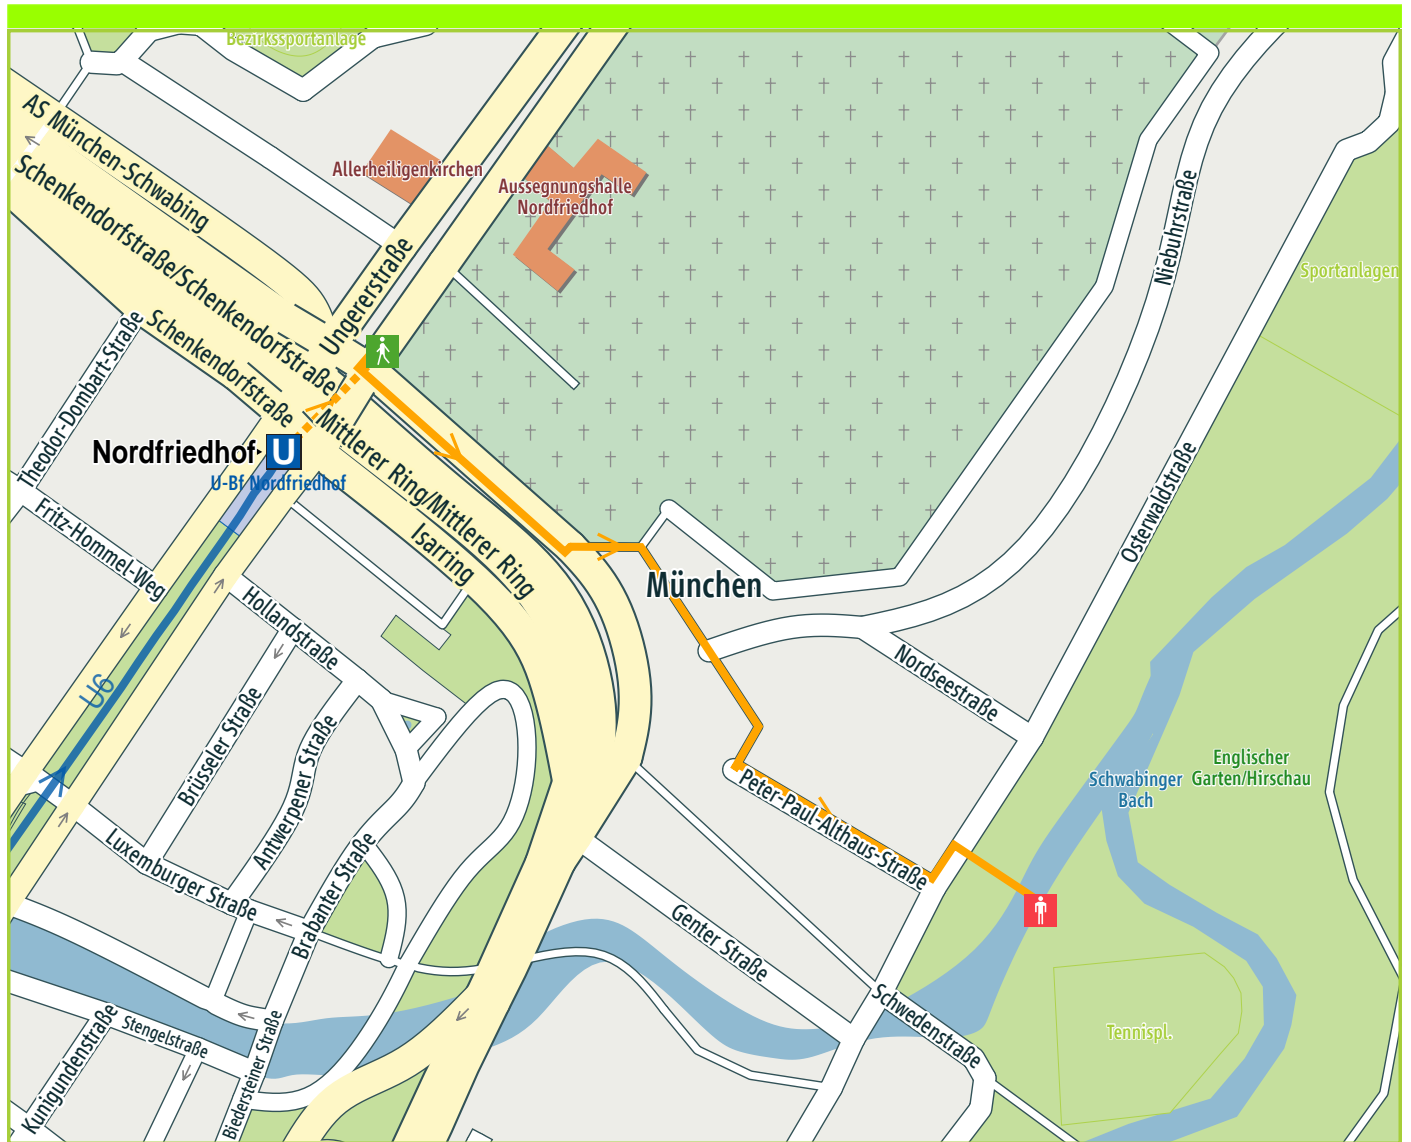

# Weg von Nordfriedhof nach München Osterwaldstraße 76

© 2006 NAVTEQ/PTV AG/Map&Guide; Hauskoordinaten © LVG Bayern

- Fußweg
- U-Bahn
- U U-Bahn
- Start Fußweg
- Ende Fußweg

1.	Start Nordfriedhof		
2.	Ungererstraße	80 m	80 m
3.	↙ links	190 m	270 m
4.	↘ schräg links	50 m	320 m
5.	↗ schräg rechts	360 m	0.7 km
6.	↙ links	100 m	0.8 km
7.	Ankunft München Osterwaldstraße 76		